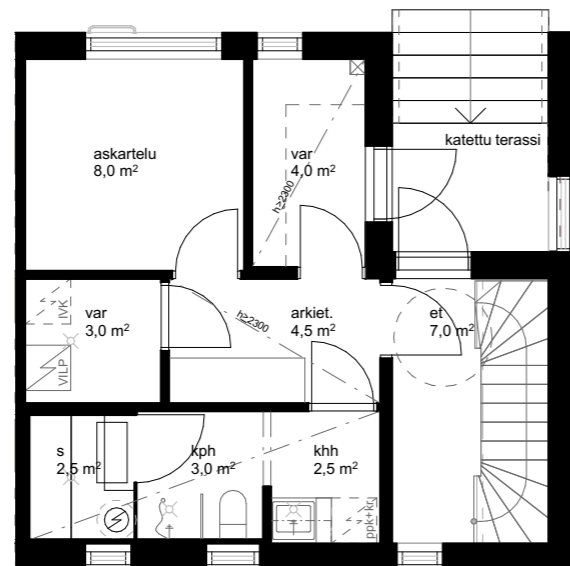

Espeen Havukallio

2. krs

1. krs

As. A1
2h+kt
41 m² + kellari 29 m²

2. krs

1. krs

As. A2
2h+kt
41 m² + kellari 29 m²

2. krs

1. krs

As. B3
2h+kt
41 m² + kellari 29 m²

2. krs

1. krs

As. B4
2h+kt
41 m² + kellari 29 m²

2. krs

1. krs

As. C5

4h+kt

80 m² + kellari 18 m²

2. krs

1. krs

As. D6
4h+kt
80 m² + kellari 18 m²

2. krs

1. krs

As. E7
4h+kt
80 m² + kellari 18 m²