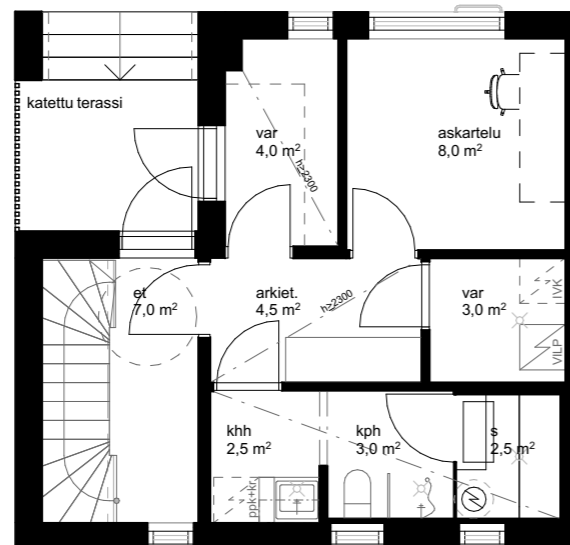

Espeen Havukallio

2. krs

1. krs

As. A1
2h+kt
41 m² + kellari 29 m²

2. krs

1. krs

As. A2
2h+kt
41 m² + kellari 29 m²

2. krs

1. krs

As. B3
2h+kt
41 m² + kellari 29 m²

2. krs

1. krs

As. B4
2h+kt
41 m² + kellari 29 m²

2. krs

1. krs

As. C5

4h+kt

80 m² + kellari 18 m²

2. krs

1. krs

As. D6
4h+kt
80 m² + kellari 18 m²

2. krs

1. krs

As. E7
4h+kt
80 m² + kellari 18 m²