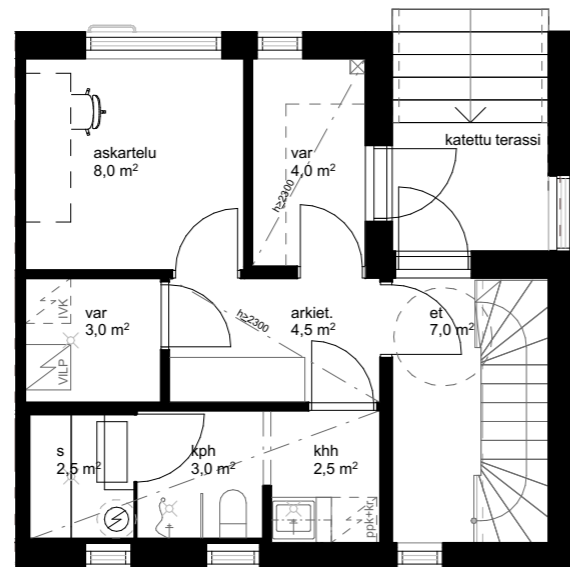

Espeen Havukallio

2. krs

1. krs

As. A1
2h+kt
41 m² + kellari 29 m²

2. krs

1. krs

As. A2
2h+kt
41 m² + kellari 29 m²

2. krs

1. krs

As. B3
2h+kt
41 m² + kellari 29 m²

2. krs

1. krs

As. B4
2h+kt
41 m² + kellari 29 m²

2. krs

1. krs

As. C5

4h+kt

80 m² + kellari 18 m²

2. krs

1. krs

As. D6
4h+kt
80 m² + kellari 18 m²

2. krs

1. krs

As. E7
4h+kt
80 m² + kellari 18 m²