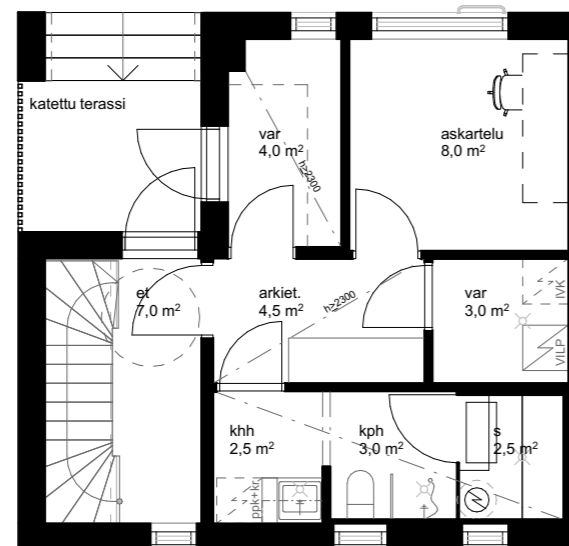

Espeen Havukallio

2. krs

1. krs

As. A1
2h+kt
41 m² + kellari 29 m²

2. krs

1. krs

As. A2
2h+kt
41 m² + kellari 29 m²

2. krs

1. krs

As. B3
2h+kt
41 m² + kellari 29 m²

2. krs

1. krs

As. B4
2h+kt
41 m² + kellari 29 m²

2. krs

1. krs

As. C5

4h+kt

80 m² + kellari 18 m²

2. krs

1. krs

As. D6
4h+kt
80 m² + kellari 18 m²

2. krs

1. krs

As. E7
4h+kt
80 m² + kellari 18 m²